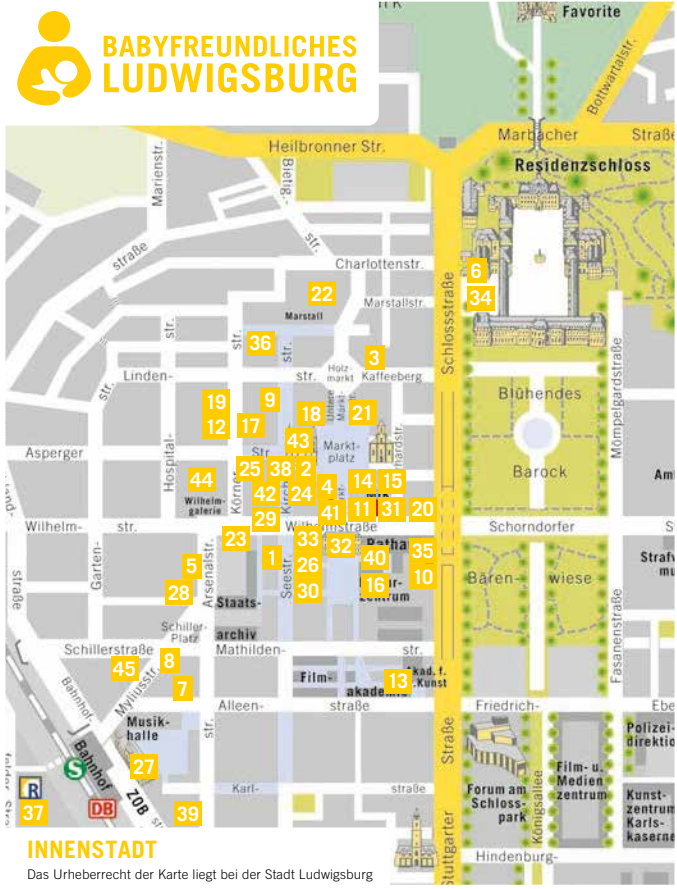

BABYFREUNDLICHES LUDWIGSBURG

INNENSTADT

Das Urheberrecht der Karte liegt bei der Stadt Ludwigsburg

Stillen in allen Bereichen

Stillen in separatem Raum*

Wickeln in separatem Raum*

* Bitte fragen Sie das Personal, wo sich der separate Raum befindet.

BABYFREUNDLICHE ORTE IN DER INNENSTADT

INNENSTADT			
1 Antipasto, Wein und mehr Seestraße 2	X		X
2 Bäckerei & Konditorei Lutz Marktplatz 11	X		X
3 Bäckerei Rechkemmer Kaffeeberg 5	X		X
4 Bistro BarON Marktplatz 13	X		
5 Buchhandlung J. Aigner Arsenalstraße 8	X		
6 Café Schlosswache Schlossstraße 30	X		X
7 Didymos Tragetücher Alleenstraße 8/1	X	X	X
8 Eissalon Olivier Myliusstraße 3	X		X
9 Fleischlos Vegetarisches Restaurant Kirchstraße 23	X		
10 Fräulein Cluss Restaurant & Lounge Stuttgarter Straße 2	X		X
11 Funbox Store Obere Marktstraße 2	X	X	X
12 Immobilien Rienhardt Körnerstraße 15		X	X
13 Joe Peñas Restaurant Akademiehof 4	X		X
14 Käse Haas Molkereiprodukte Obere Marktstraße	X		
15 Kostbar & Fair Eberhardstraße 11		X	
16 Kulturzentrum Wilhelmstraße 9/1	X		X
17 Kundencenter der Ludwigsburger Kreiszeitung Körnerstraße 14-18		X	
18 La Signora Moro Pizzeria Marktplatz 9			X
19 Linden-Apotheke Körnerstraße 19		X	
20 Ludwigsburg Museum Im MIK, Eberhardstraße 1	X		X
21 Markt-Apotheke Marktplatz 7	X		
22 Marstall Ludwigsburg Marstall		X	X

INNENSTADT			
23 McDonald's Arsenalplatz 1	X		
24 Modehaus Kodweiss Obere Marktstraße 1-3		X	
25 Modehaus Oberpaur Asperger Straße 3		X	X
26 Mörike-Buchhandlung Seestraße 5	X		
27 Musikhalle Bahnhofstraße 19		X	X
28 Mylius-Apotheke Schillerplatz 7		X	
29 Mylius-Apotheke Kirchstraße 9		X	
30 Naturzeit Outdoor-Shop Seestraße 11-13		X	X
31 Optik Welzer Wilhelmstraße 12		X	
32 Rathaus (Foyer) Wilhelmstraße 5	X		
33 Ratskeller Wilhelmstraße 13	X		X
34 Residenzschloss Ludwigsburg Schlossstraße 30		X	X
35 Restaurant Kubus Stuttgarter Straße 3	X		X
36 Rossknecht am Reithausplatz Reithausplatz 1	X		
37 Sam Kullman's Diner Pflugfelder Straße 22		X	X
38 Sanitätshaus Gross Kirchstraße 8		X	
39 Spiel + Freizeit Zinthäfer Solitudestraße 40	X	X	X
40 Stadtbibliothek Wilhelmstraße 9/1	X		X
41 Stadt Ludwigsburg – Fachbereich Bürgerschaftliches Engagement und Soziales Obere Marktstraße 1, 1. OG, Zimmer 119		X	X
42 Thalia-Buchhandlung Kirchstraße 5	X		X
43 Weltladen Stadtkirchenplatz 1	X		
44 WilhelmGalerie Wilhelmstraße 26		X	X
45 Zeppelin-Apotheke Myliusstraße 2		X